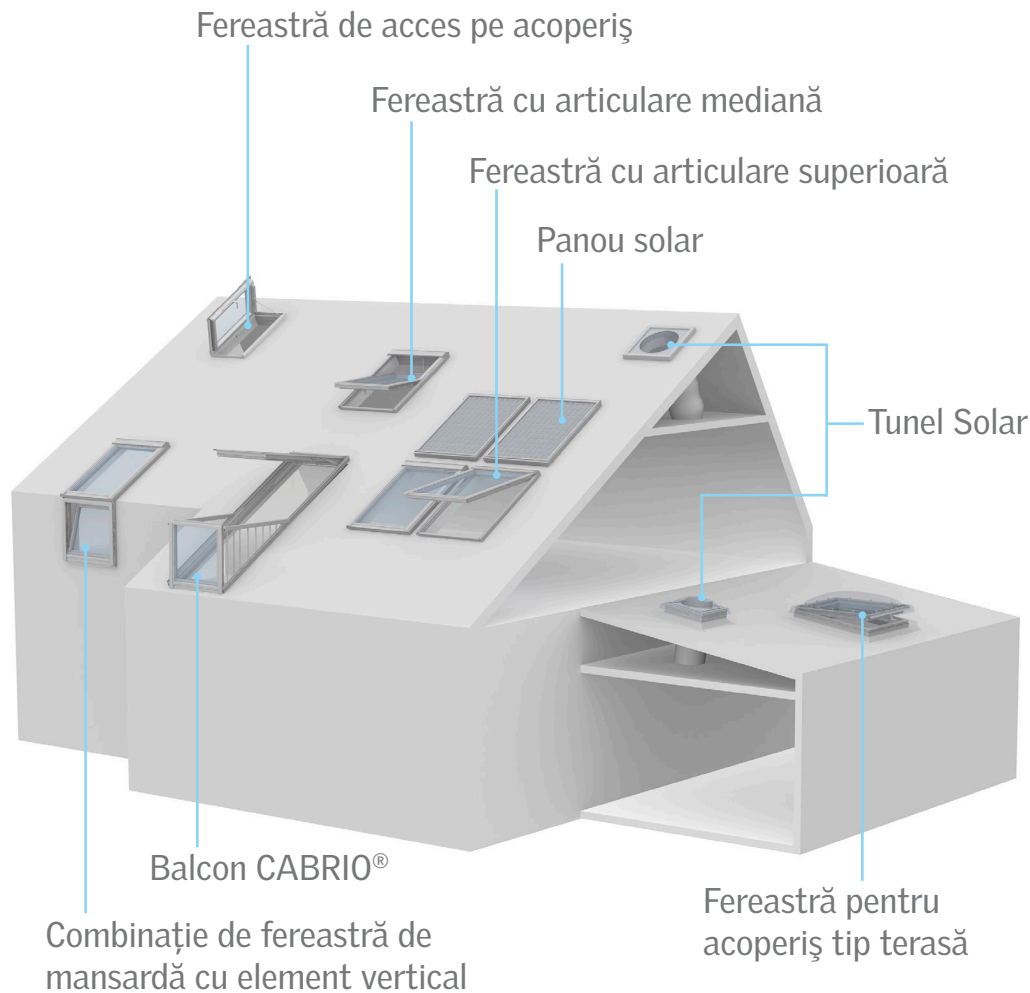

VELUX®

www.velux.ro

Ferestre pentru toate tipurile de acoperișuri și învelitori

Prețuri ferestre de mansardă începând cu **189 €** (TVA inclus)

Ferestre de mansardă originale de cea mai înaltă calitate, ușor de operat, cu o foarte bună rezistență în timp.

Kitul de instalare asigură reducerea pierderilor de energie termică și împiedică apariția condensului.

Mai multă lumină naturală prin combinarea ferestrelor pe verticală sau pe orizontală, utilizând ramele de etanșare combi.

Tehnologia inteligentă permite acționarea cu telecomandă a mai multor produse VELUX, în același timp.

Roleta exterioară reduce căldura cu până la 95%, controlează total lumina, asigură izolarea termică și fonică.

Rulourile interioare asigură o atmosferă plăcută prin controlul luminii. Îmbunătățesc izolarea termică cu până la 34%.

Livrare din stoc pentru cea mai mare parte a produselor. Livrare în maxim 21 zile pentru toate celelalte produse VELUX.