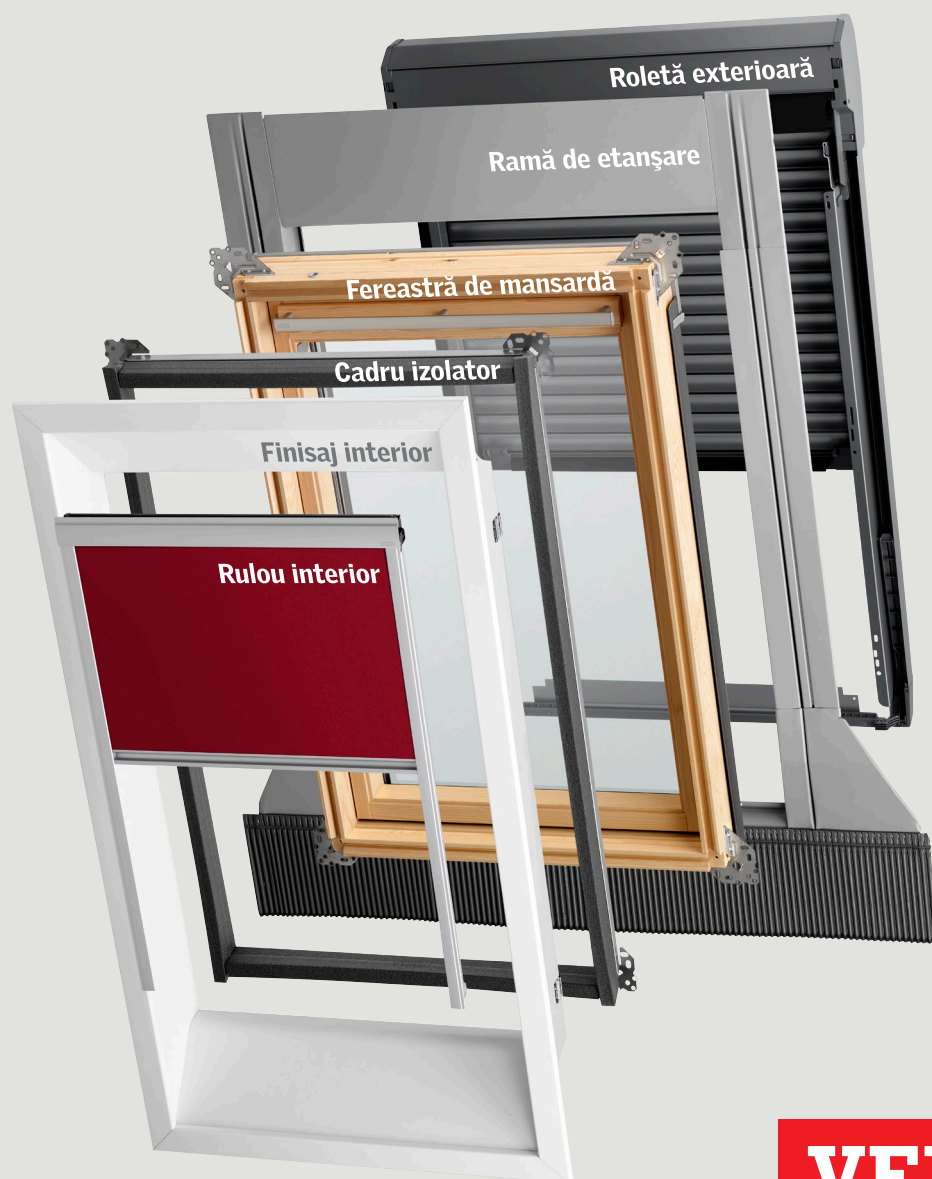

VELUX - O soluție completă

Soluția completă VELUX presupune alegerea produselor potrivite pentru fiecare gol din acoperiș unde se instalează ferestre de mansardă.

Prețuri ferestre de mansardă începând cu **187 €** (TVA inclus)

VELUX®

www.velux.ro

Ferestre de mansardă originale de cea mai înaltă calitate, ușor de operat, cu o foarte bună rezistență în timp.

Kitul de instalare asigură reducerea pierderilor de energie termică și împiedică apariția condensului.

Mai multă lumină naturală prin combinarea ferestrelor pe verticală sau pe orizontală, utilizând ramele de etanșare combi.

Tehnologia inteligentă permite acționarea cu telecomandă a mai multor produse VELUX, în același timp.

Roleta exterioră reduce căldura cu până la 95%, controlează total lumina, asigură izolarea termică și fonică.

Rulourile interioare asigură o atmosferă plăcută prin controlul luminii. Îmbunătățesc izolația termică cu până la 34%.