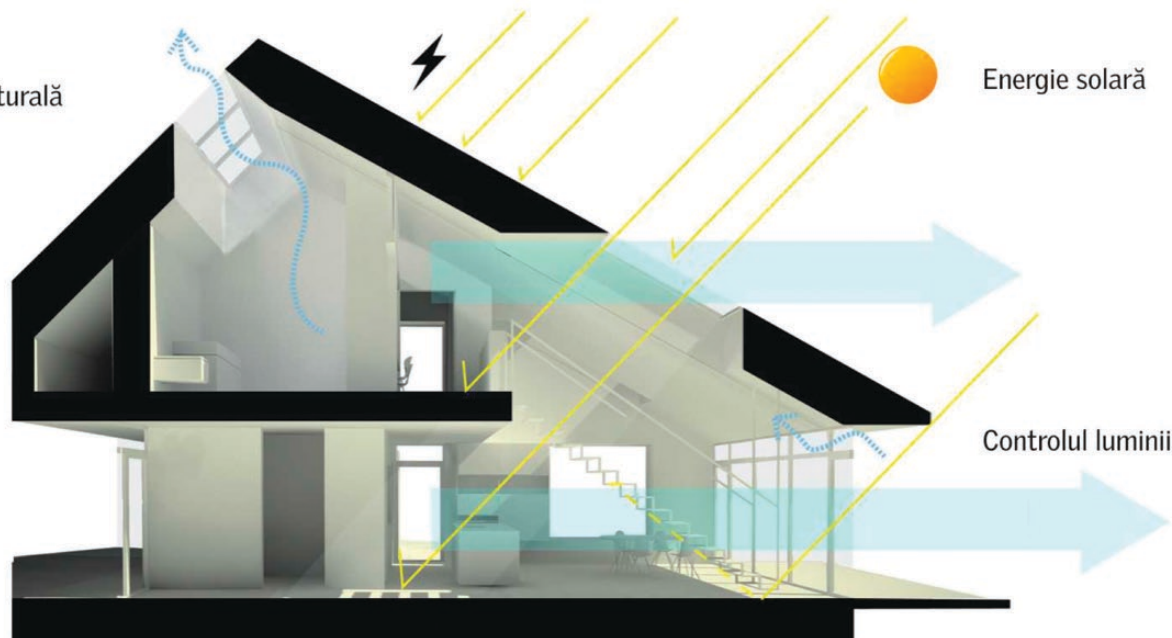

Noua viziune asupra spațiilor de locuit

Proiectarea clădirilor reprezintă o provocare importantă din punctul de vedere al consumului de energie și al condițiilor climatice.

Model Home 2020 face parte din strategia VELUX de a participa activ la dezvoltarea de clădiri performante energetic. Șase proiecte experimentale vor fi dezvoltate în următorii doi ani ca și exemple ale viziunii noastre despre cum să construim și să renovăm reducând emisiile de dioxid de carbon.

www.velux.com/Modelhome2020

ECO_{NOMIC}

ECO_{LOGIC}

E CO_{NFORTABIL}

Ventilație naturală

Energie solară

Controlul luminii